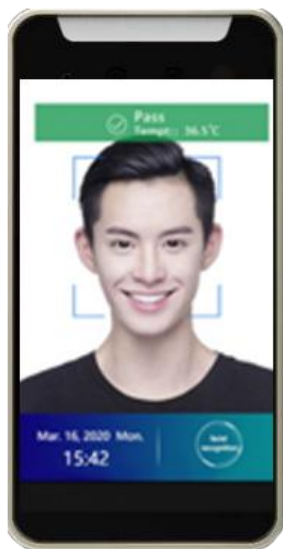

## 5寸人脸识别考勤机

- 嵌入式Linux系统：安全稳定，确保设备长期可靠运行。
- ARM高性能CPU：低功耗设计，提供高效运行。
- 灵活管理功能：支持人员、设备、权限组批量管理。
- IC卡刷卡验证：保障门禁考勤的安全与准确。
- 大容量存储：存储3000张卡和1万条考勤记录。
- 双模式操作：支持在线与离线两种工作模式。

参数	数值
<b>基础信息</b>	
产品名称	5寸刷卡门禁考勤机
产品型号	PN-M1204-C05
操作系统	嵌入式Linux系统
处理器	ARM® Cortex™ - A9
<b>显示屏</b>	
尺寸	5寸IPS高清屏
分辨率	720*1280
存储容量	3000张卡、1万条记录存储
识别模式	屏下刷卡 (IC卡)
报警管理	黑名单报警、防拆报警
<b>丰富接口</b>	
通讯方式	有线连接
网络接口	1个10/100M网络自适应·RJ45接口
门锁接口	开门信号
通讯接口	1路RS232
韦根接口	支持韦根26、34 (D0、D1、GND)
复位接口	支持
报警接口	1路报警输入
防拆开关	支持
音频接口	内置扬声器、语音播报
<b>常规参数</b>	
设备电源	DC12V/1.5A
工作环境	室内环境、温度：-20℃~55℃ 湿度：10~90%RH
防护等级	IP30防静电、防浪涌
安装方式	标配壁挂安装，选配闸机式安装，支持86盒
设备尺寸	166*86*24.3